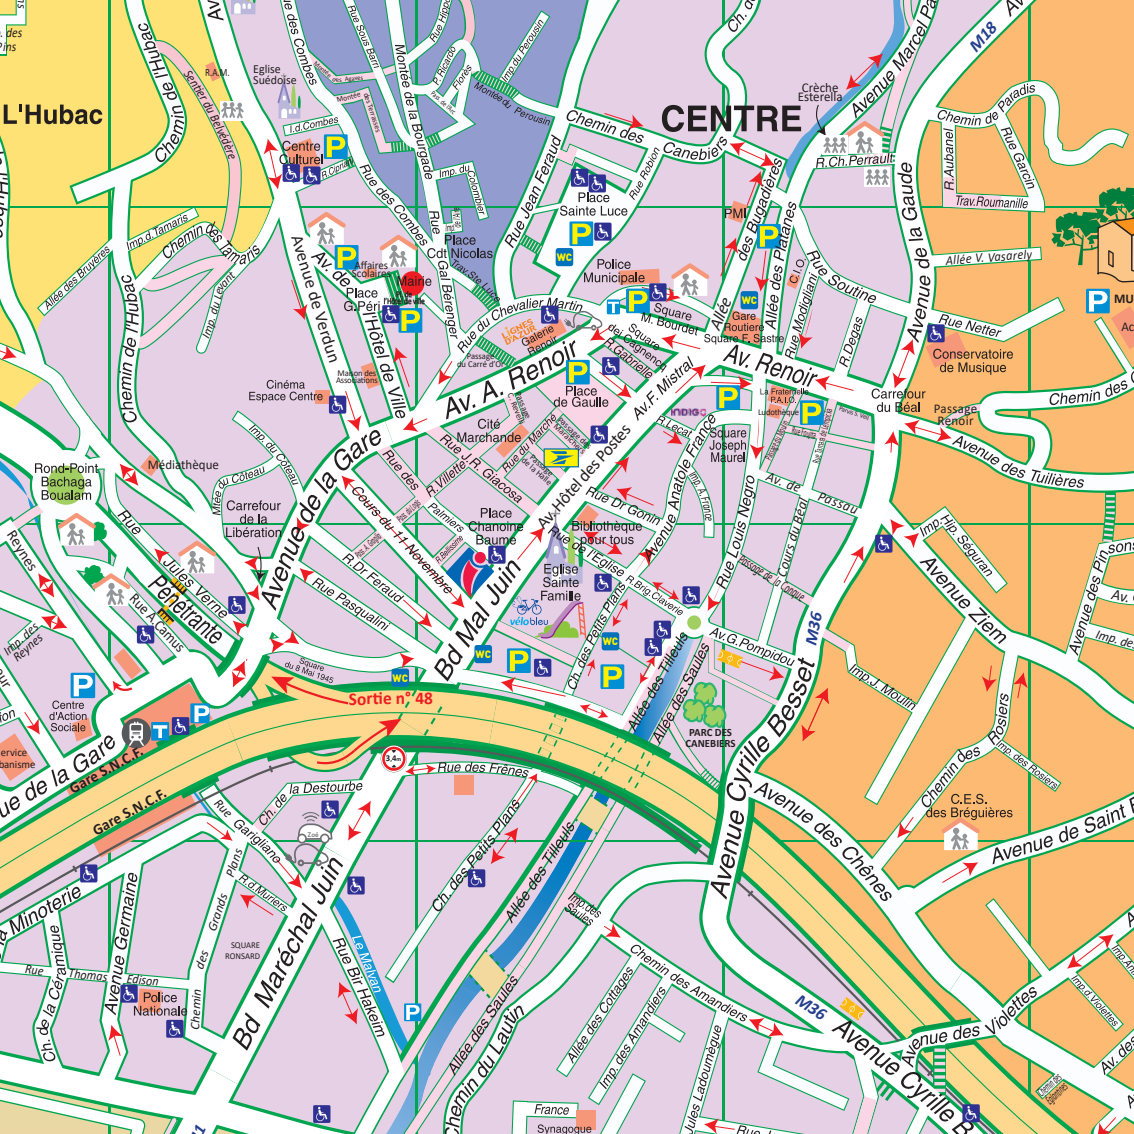

L'Hubac

CENTRE

Sortie n° 48

M36

M36

M36

M18

Av. A. Renoir

Av. de la Gare

Avenue de la Gaudie

Gare S.N.C.F.

Bd Maréchal Juin

Avenue Cyrille Besset

Avenue des Crênes

Avenue de Saint F

Avenue Cyrille B

Avenue Germaine

Avenue de la Liberté

Avenue de Valenciennes

Chemin des Canebiers

Chemin de Paradis

Chemin de l'Hubac

Rue de la Concorde

Rue de la Gaudie

Rue de la Gaudie

Chemin des Lemaris

Rue du Chevalier Martin

Rue de la Gaudie

Rue de la Gaudie

Chemin de la Liberté

Rue de Valenciennes

Rue de Valenciennes