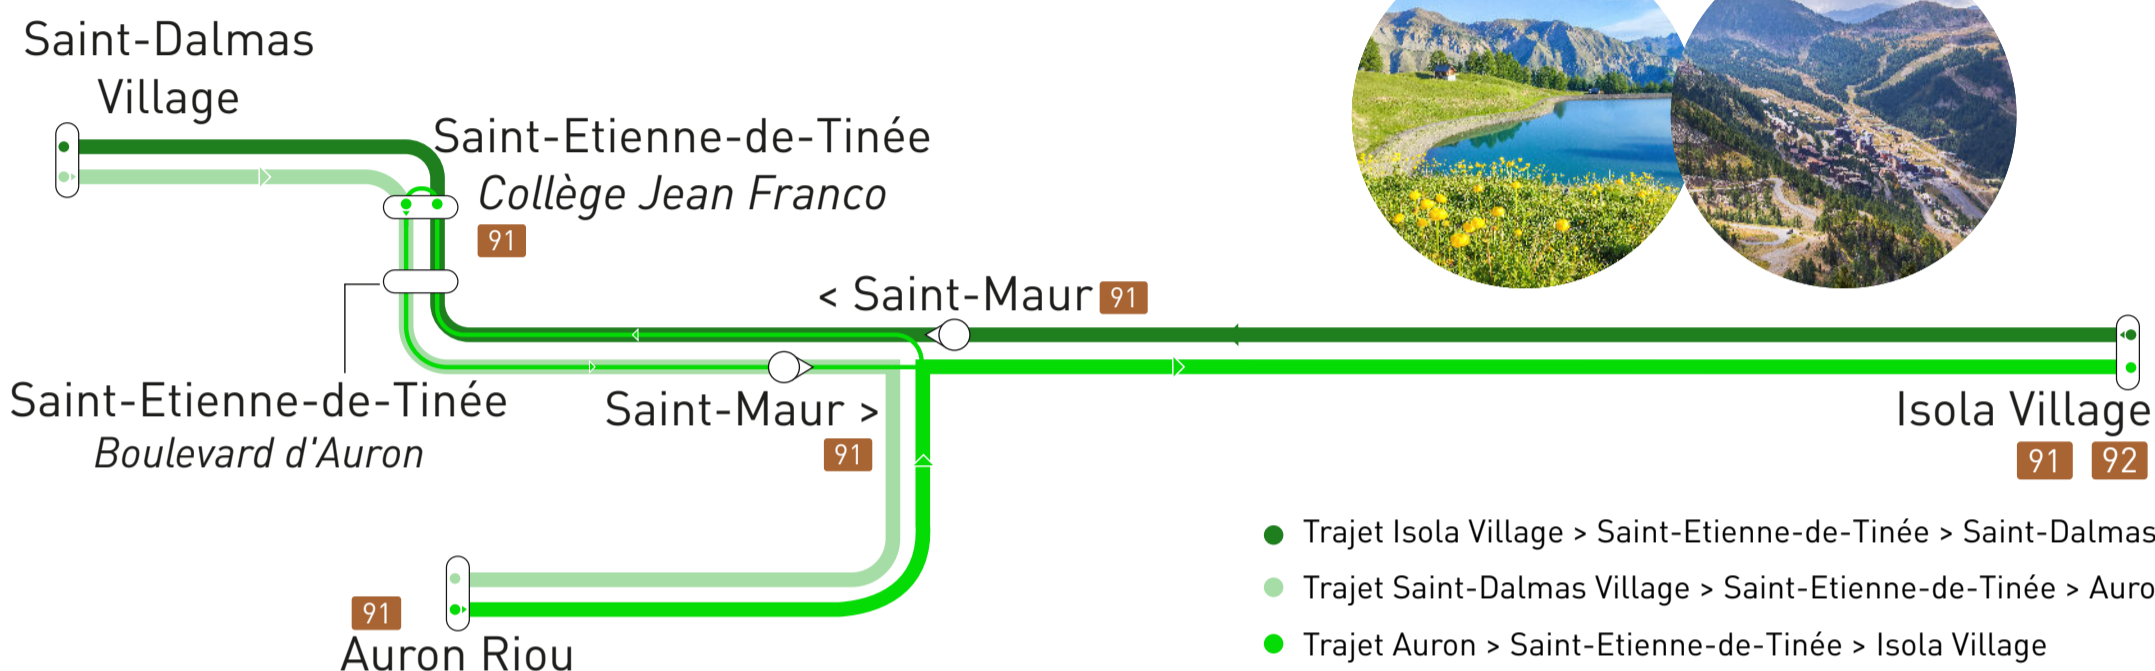

Haut-Pays

Navette inter-villages AURON SAINT-ETIENNE-DE-TINEE SAINT-DALMAS ISOLA VILLAGE

Du samedi 29 juin jusqu'au samedi 31 août 2024

Du lundi au samedi :

Horaires au départ de Isola Village	Passages ou arrivées à Saint-Etienne-de-Tinée	Arrivées à Saint-Dalmas
*09h40 12h10 -	10h00 12h30 16h00	10h15 - 16h15
Horaires au départ de Saint-Dalmas	Passages ou départs à Saint-Etienne-de-Tinée	Arrivées à Auron
10h15 - - 16h30	10h30 10h45 14h00 16h45	- 11h00 14h15 17h00
Horaires au départ de Auron	Passages ou arrivées à Saint-Etienne-de-Tinée	Arrivées à Isola Village
11h00 15h00 17h35	11h15 15h15 17h50	11h35 - -

*Correspondance avec la ligne 91 : départ de 8h30 de Grand Arénas.

Accessible avec la tarification Lignes d'Azur

Pour tout renseignement

MÉTROPOLE
NICE CÔTE D'AZUR

lignesdazur.com

Du lundi au samedi de 6h à 20h30. Le dimanche et jours fériés de 7h à 20h

08 1006 1006

Service 0,06 € / min + prix appel

LIGNES
D'AZUR
Nice Côte d'Azur en toute liberté